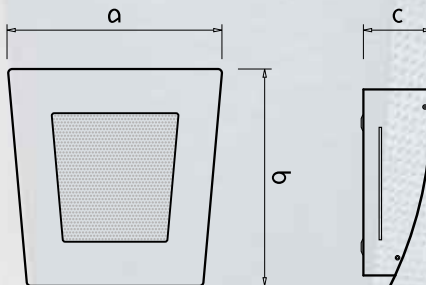

aplique
infante

infante

parafusos unbrako

design: Helga Arraiano

possíveis efeitos

chapa perfurada

passagem de luz lateral

apliques

luminária aplicada no Edifício Infante - Parque das Nações . Lisboa

Aplique de parede de pequenas dimensões, utilizando formas curvas suaves e materiais nobres. Corpo em aço inox esmerilado e frente com alumínio microperfurado anodizado

n.º lâmpodas potência	suporte	dimensões (mm)			peso (kg)	volume (dm ³)
		a	b	c		
2.18 W	2G11	266	270	83	1,30	9,20

Climar - Indústria de Iluminação S.A.
Brejo · Borralha · Apartado 170
3754.909 Águeda · Portugal
T:351.234623426 · F:351.234601974
email : geral@climar.pt
<http://www.climar.pt>